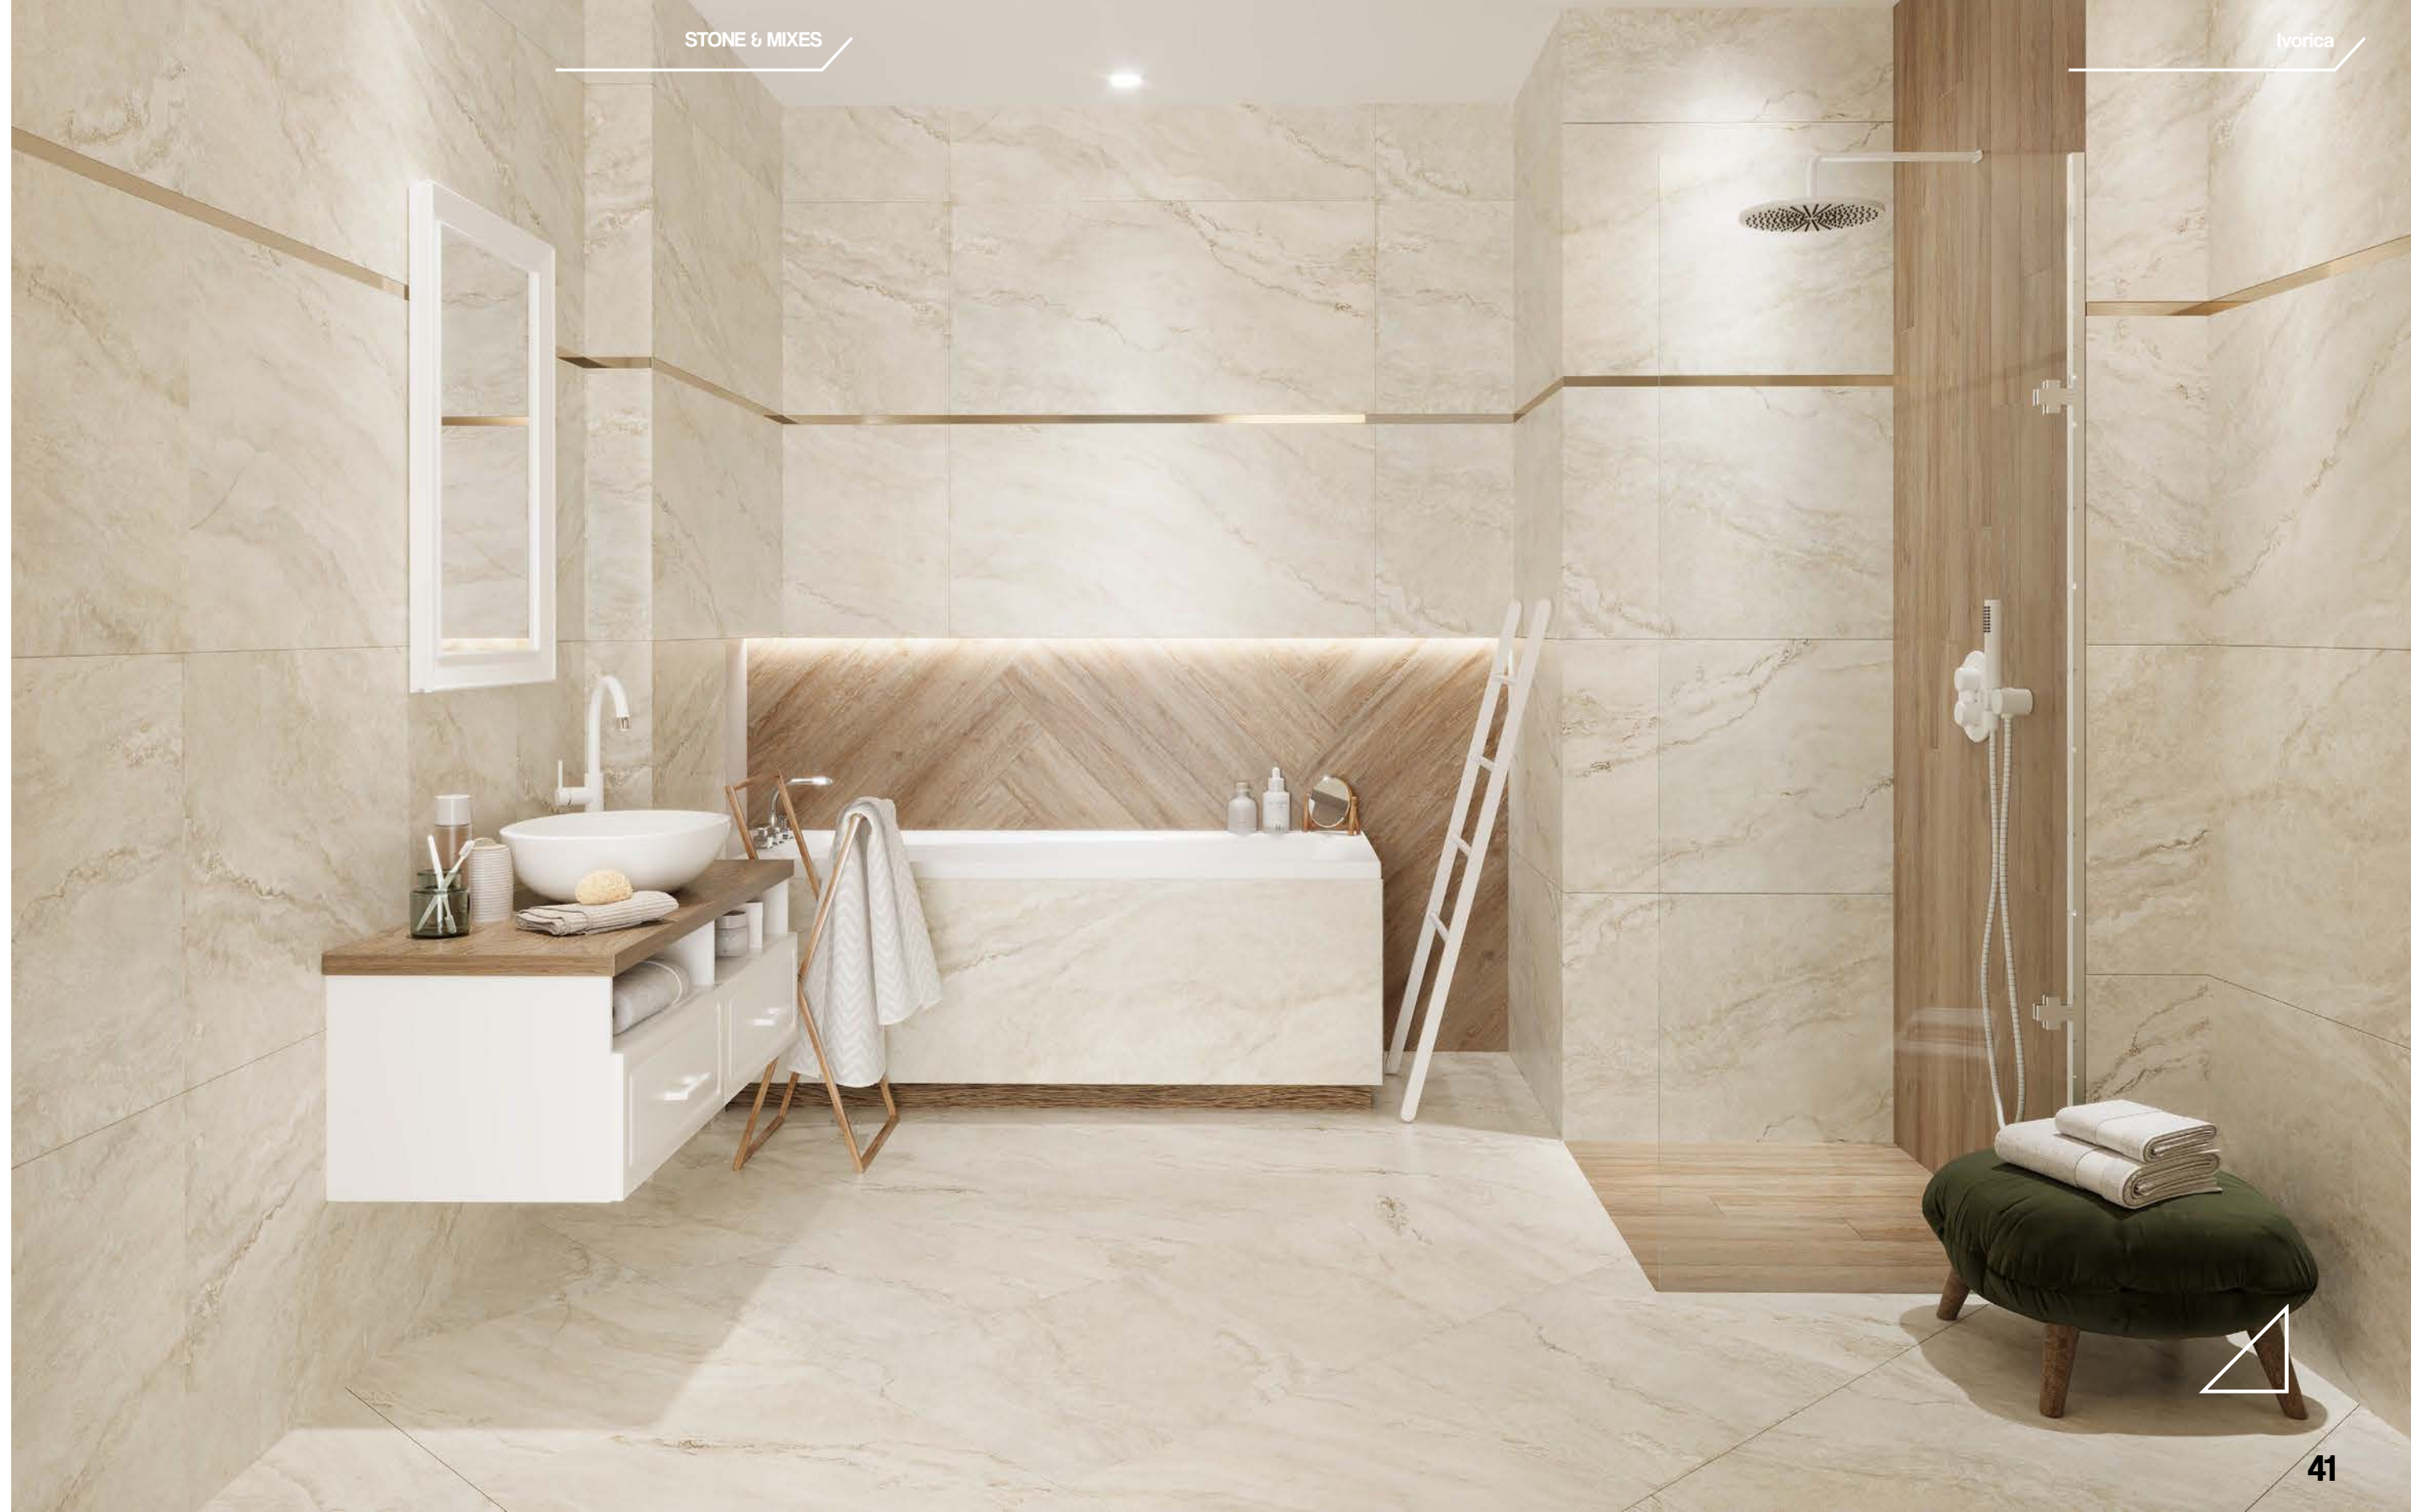

Ivorica / White

Ivorica / Beige

Ivorica

IVORICA SUPERMAT RECT
120x60/60x60

Technical characteristics / Технічні характеристики

- PORCELAIN TILES / КЕРАМОГРАНІТ
- SUPERMAT / ПОВЕРХНЯ SUPERMAT
- THICKNESS 0,31" / ТОВЩИНА 8 ММ
- RECTIFIED / РЕКТИФІКОВАНА ПЛИТКА
- FLAT SURFACES / РІВНА ПОВЕРХНЯ
- CARVING EFFECT / ПОВЕРХНЯ ЗІ СПЕЦЕФЕКТОМ
- GRAPHIC FACES / ВАРІАЦІЯ ЛИЦЬ (24pc)
- FROST RESISTANCE / МОРОЗОСТІЙКА

*Scan the QR code for detailed technical information, specifications, and images.
*Скануйте QR-код, щоб отримати детальну технічну інформацію, характеристики та зображення.