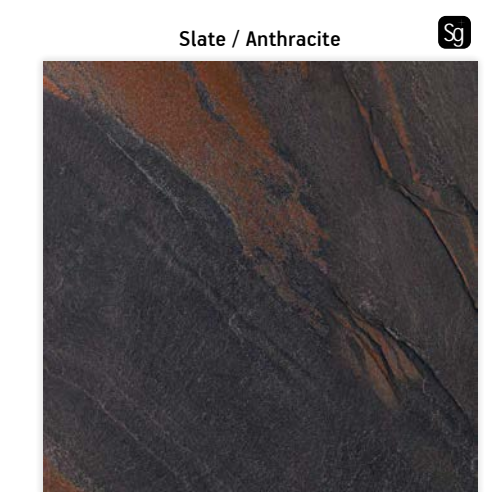

600x600 / SAJ10F56010D