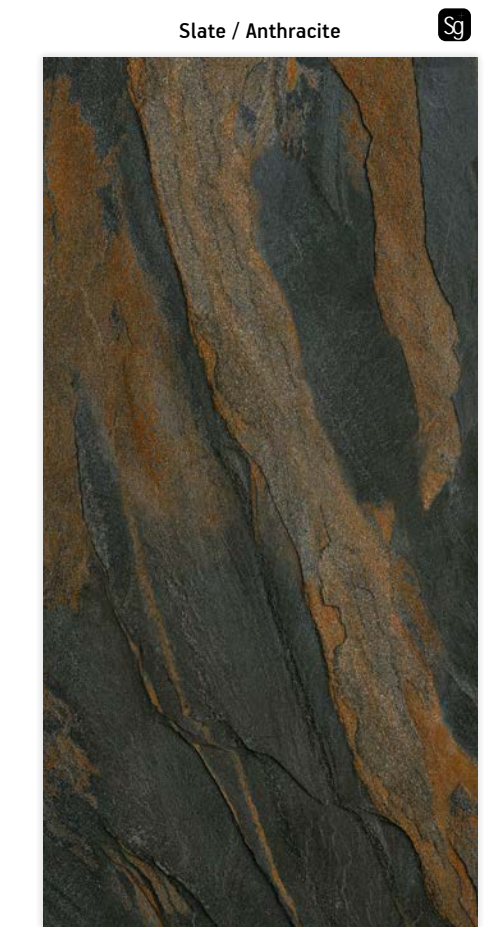

*Scan the QR code for detailed technical information, specifications, and images.
*Скануйте QR-код, щоб отримати детальну технічну інформацію, характеристики та зображення.

1200x600 / SAJ19F51210D

1200x600 / SAJ18F51210D