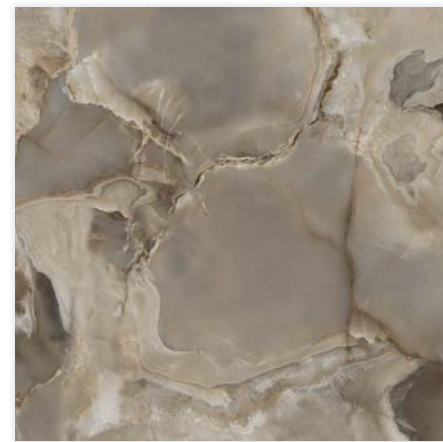

Itaka / Grey

600x600 / SCJ19F36010G