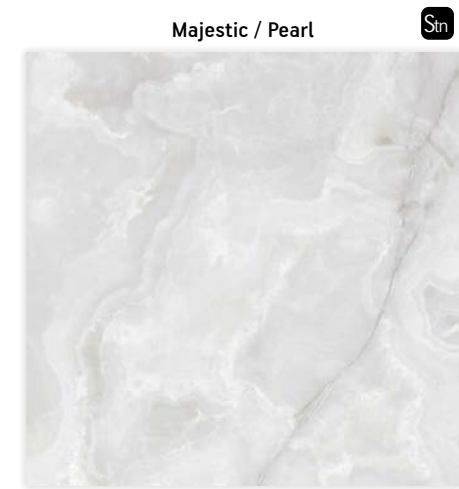

Majestic / Pearl

600x600 / MJV23F36010B