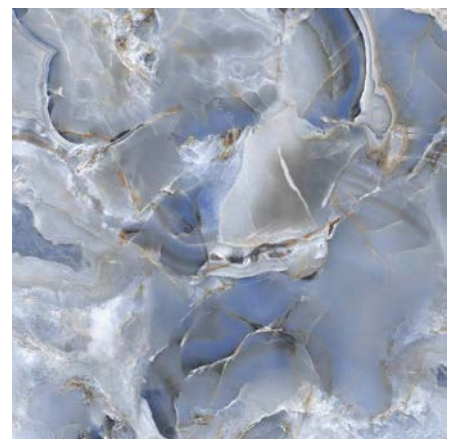

Itaka / Cobalt

600x600 / SCJ34F360106