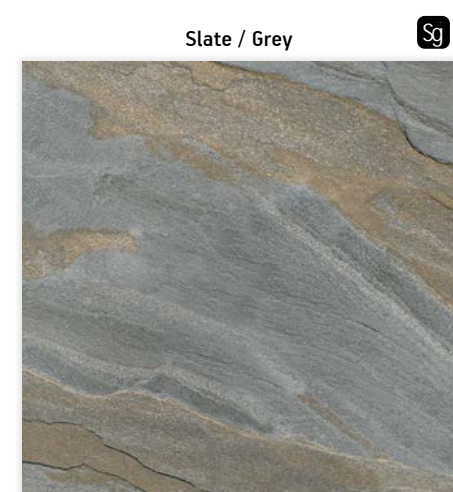

600x600 / SAJ19F56010D