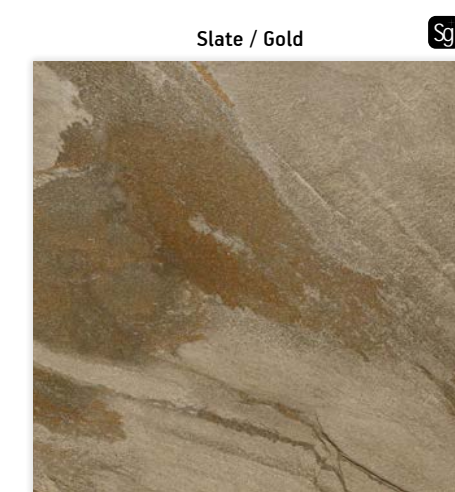

600x600 / SAJ18F56010D