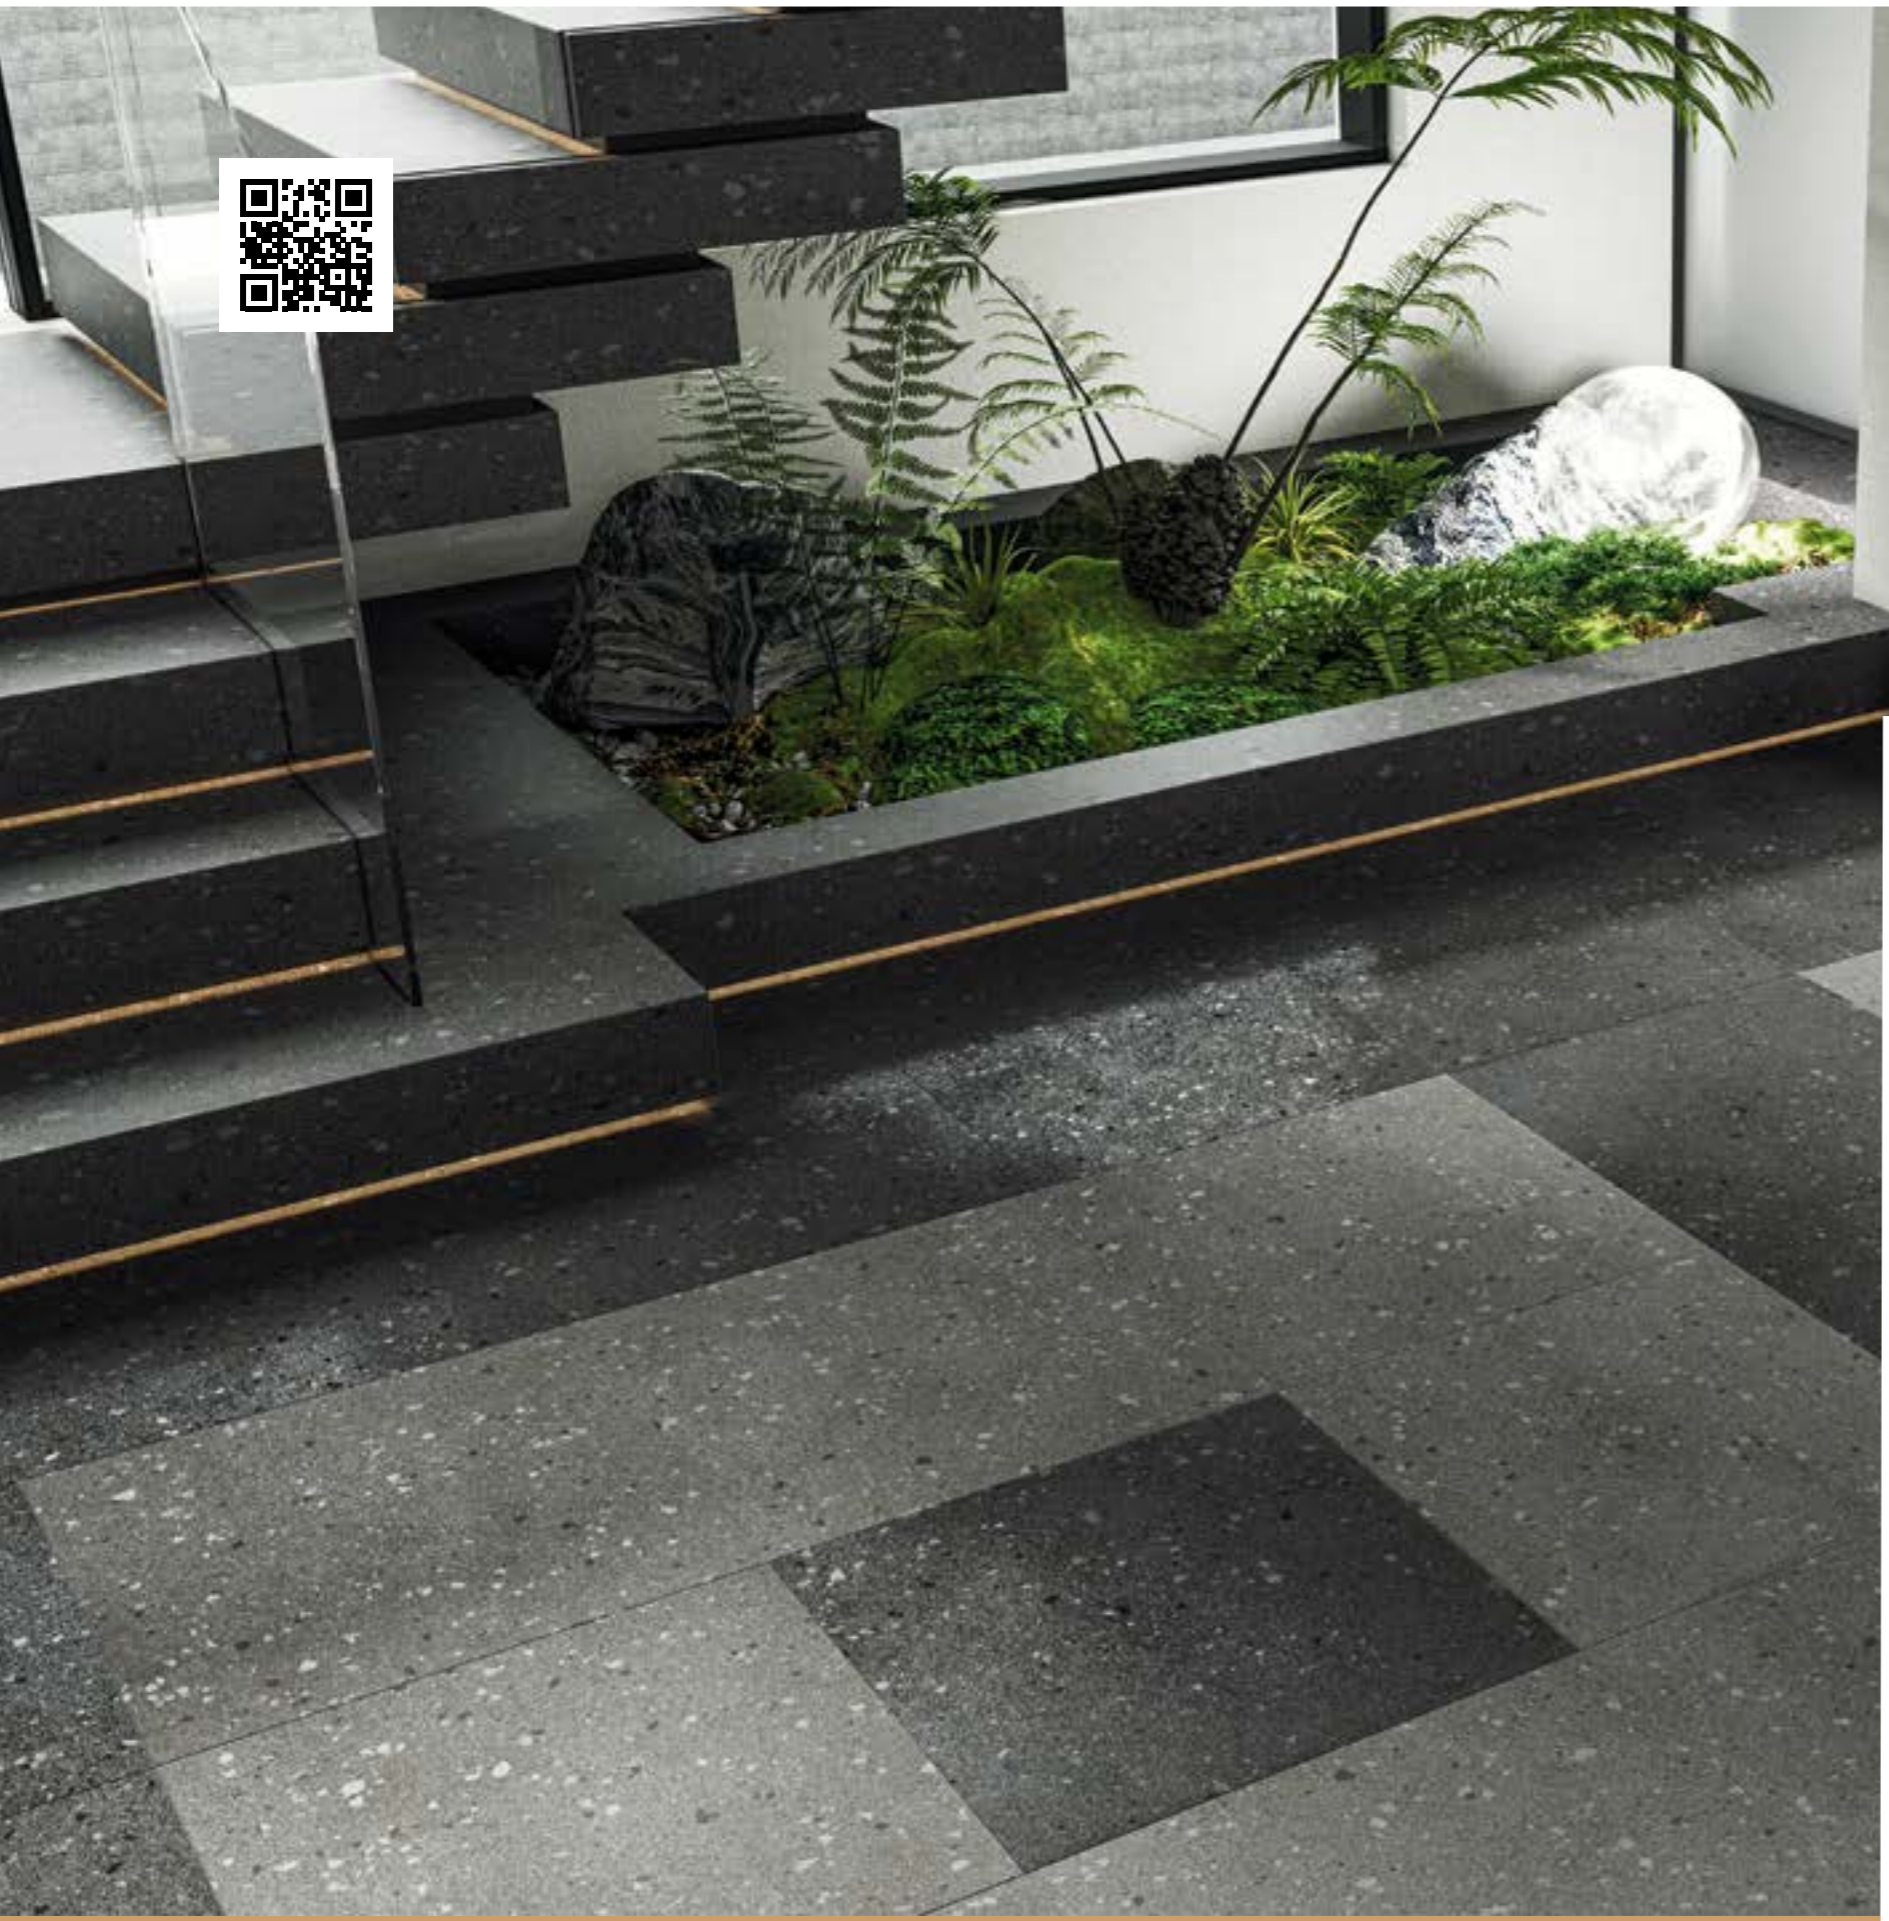

XFQ41F34700A

Venissa light

470x470x8 mm | Mat

XFQ63F34700A

VENISSA

470x470

Hilton graphite

NEW ▶ 470x470x8 mm | Nat XKG42F34700V