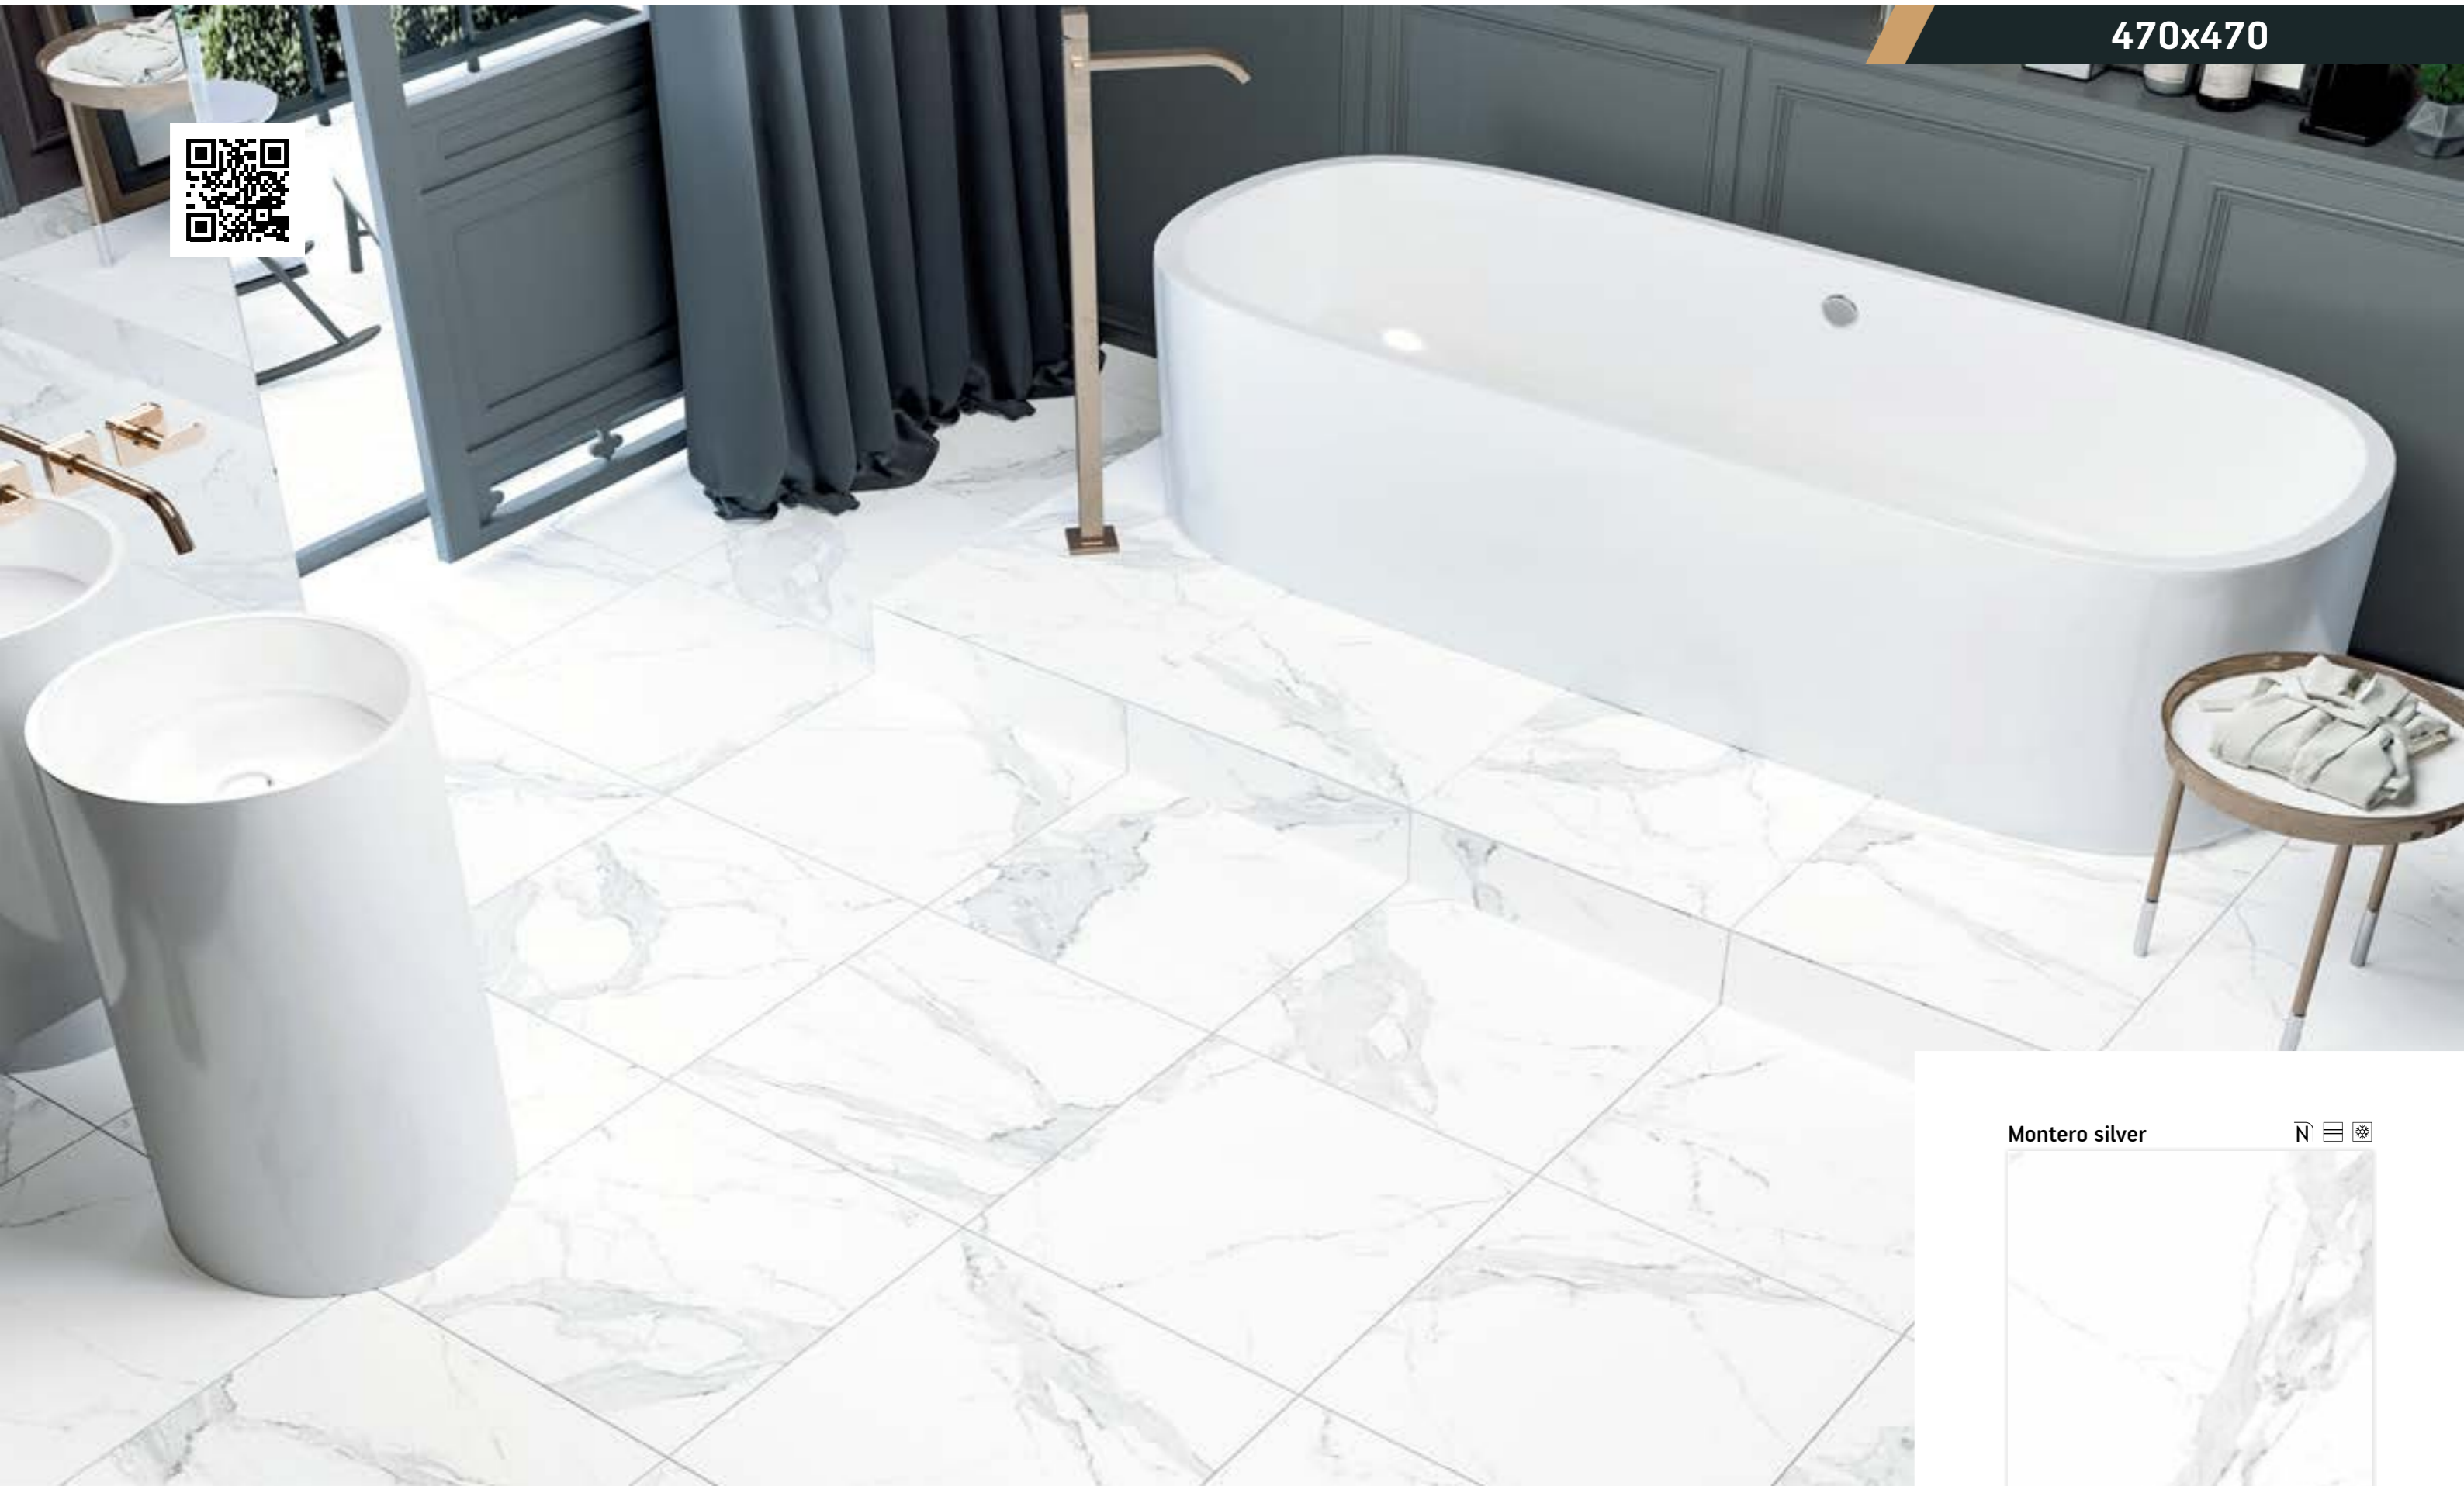

470x470

470x470x8 mm | Satin

MJQ25F34700B

MONTERO