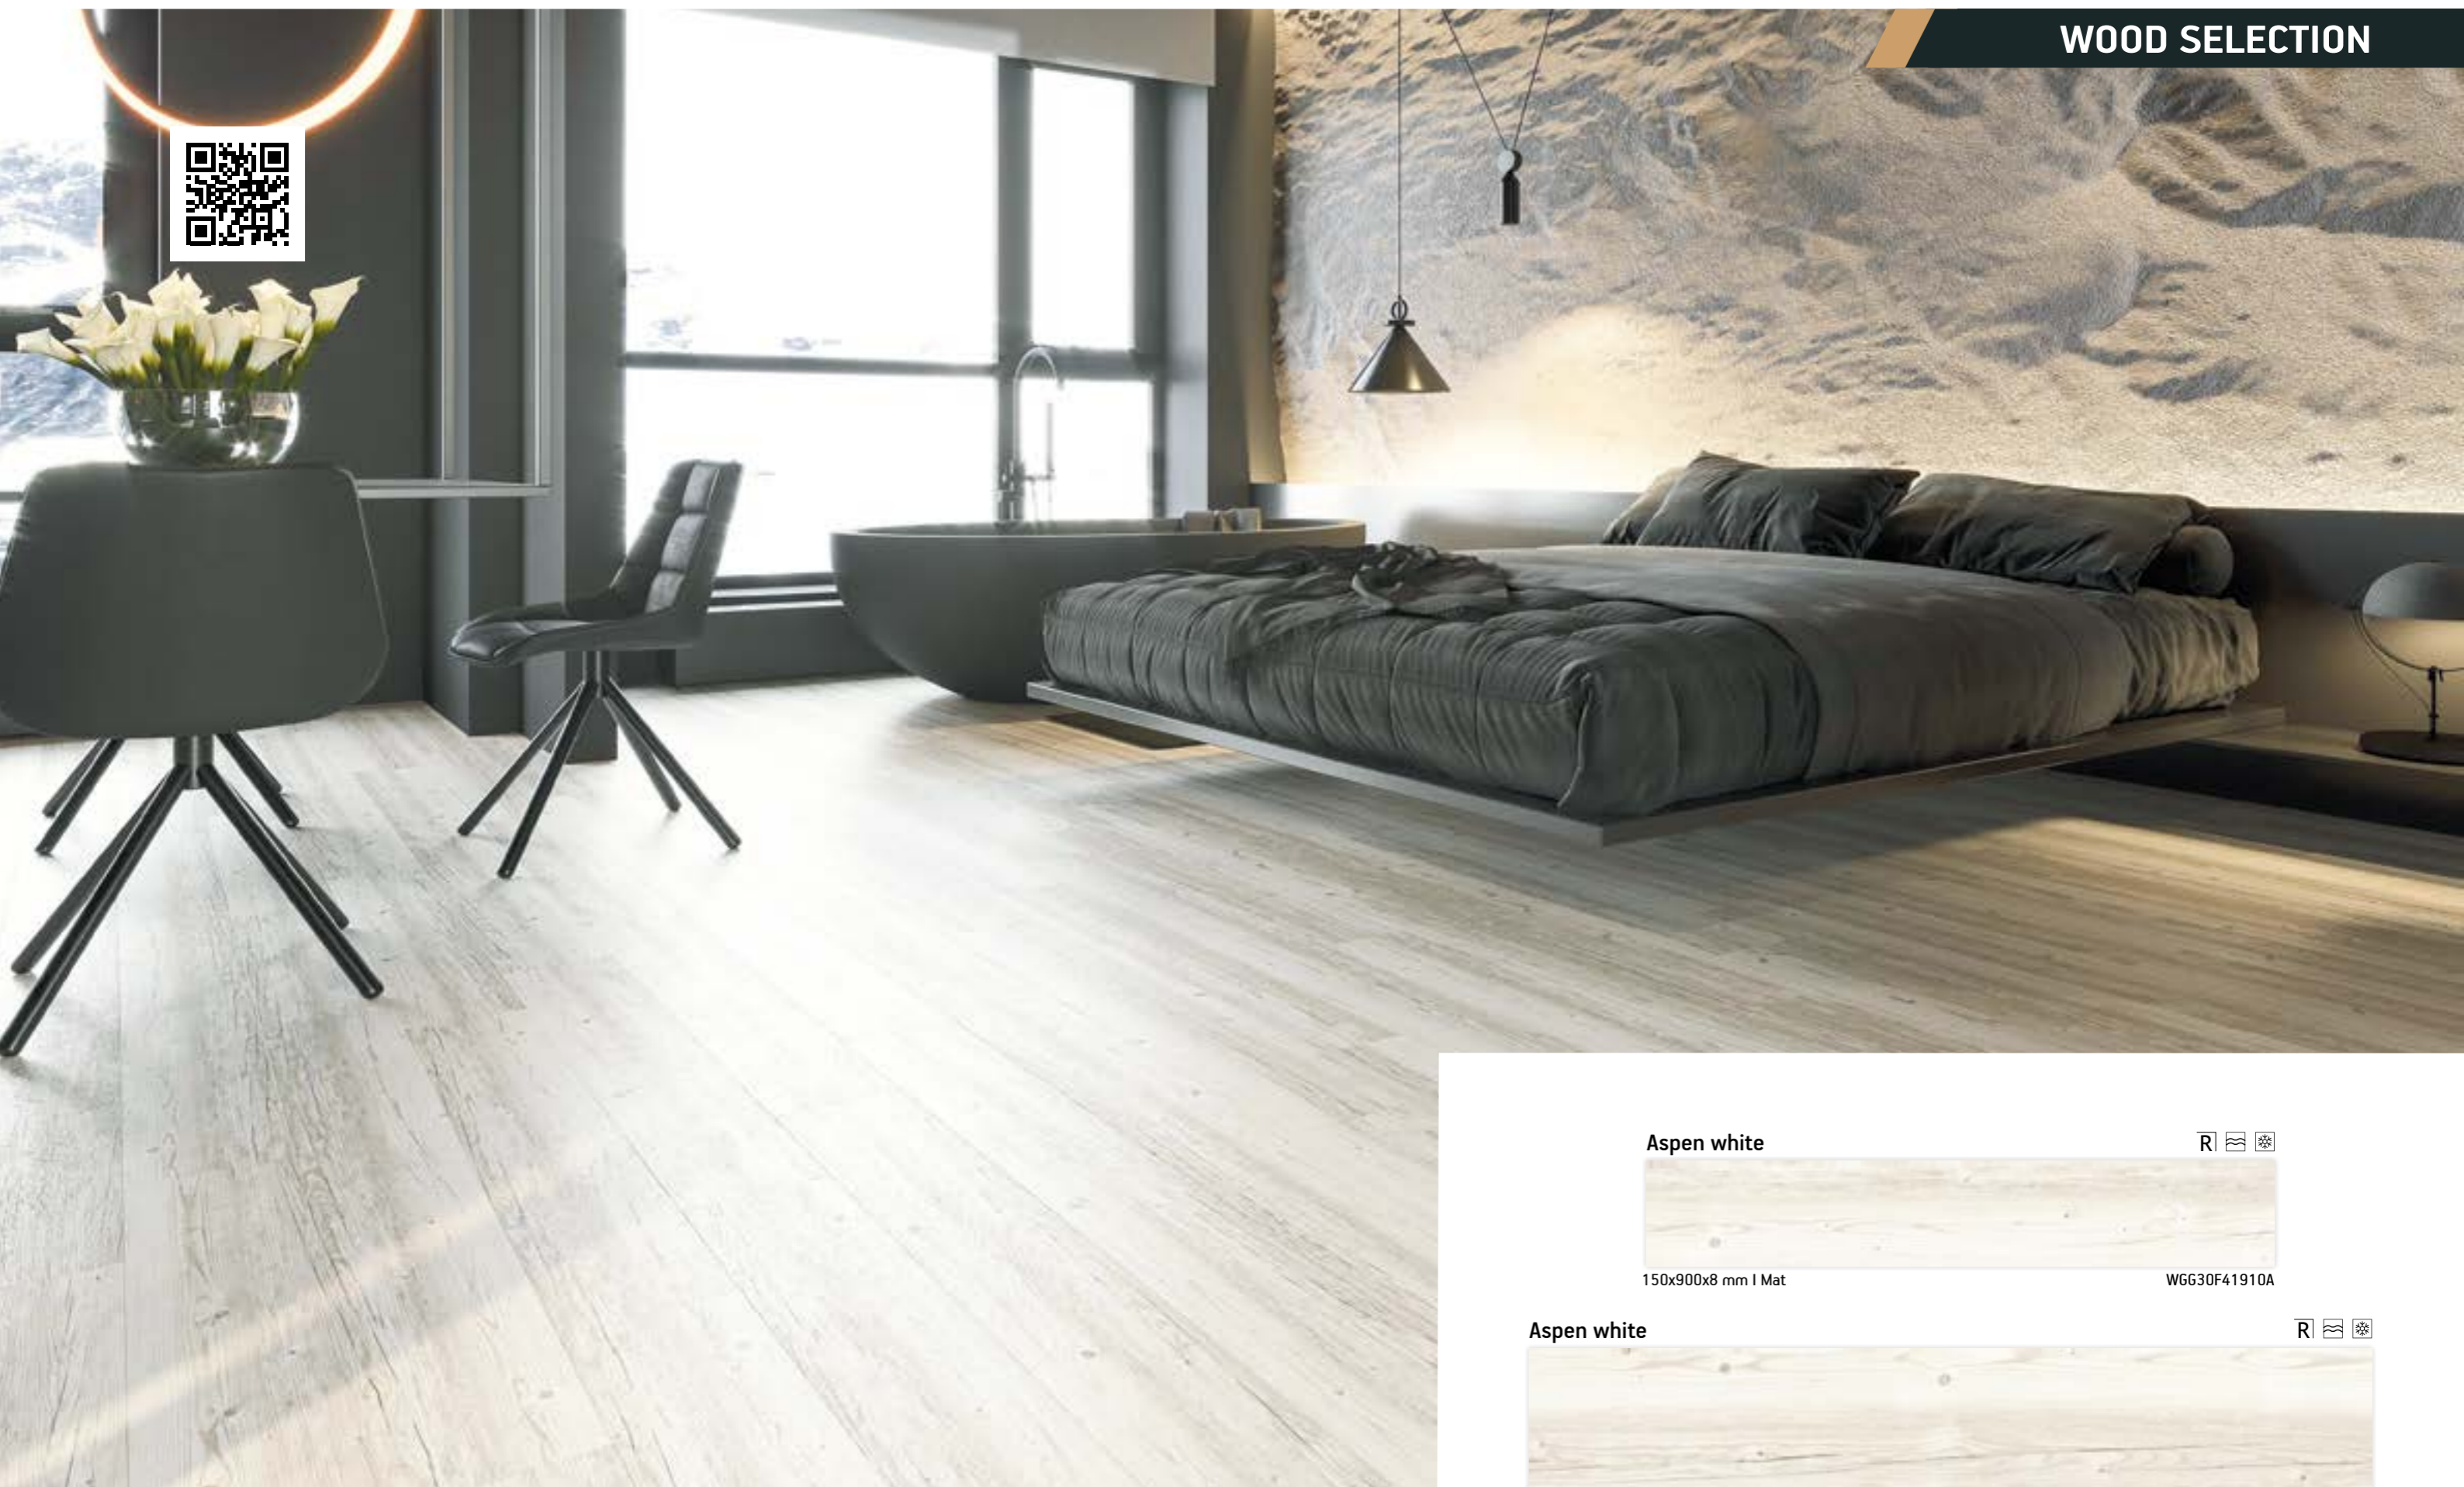

198x1200x8 mm | Mat

WGG30F42210A