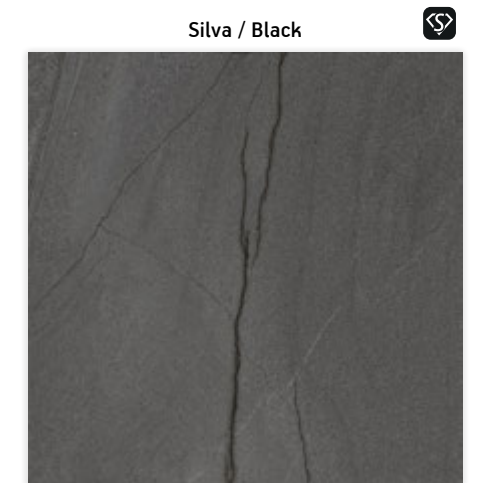

1200x600 / SLJ31F51210T

600x600 / SLJ19F56010T

600x600 / SLJ42F56010T

600x600 / SLJ31F56010T

Zeuso

ZEUSO SUPER MAT RECT
120x60/60x60

Technical characteristics / Технічні характеристики

-  PORCELAIN TILES / КЕРАМОГРАНІТ
-  SUPER MAT / ПОВЕРХНЯ СУПЕР МАТ
-  THICKNESS 0,31" / ТОВЩИНА 8 ММ
-  RECTIFIED / РЕКТИФІКОВАНА ПЛИТКА
-  FLAT SURFACES / РІВНА ПОВЕРХНЯ
-  CARVING EFFECT / ПОВЕРХНЯ ЗІ СПЕЦЕФЕКТОМ
-  GRAPHIC FACES / ВАРІАЦІЯ ЛИЦЬ (24pc)
-  FROST RESISTANCE / МОРОЗОСТІЙКА