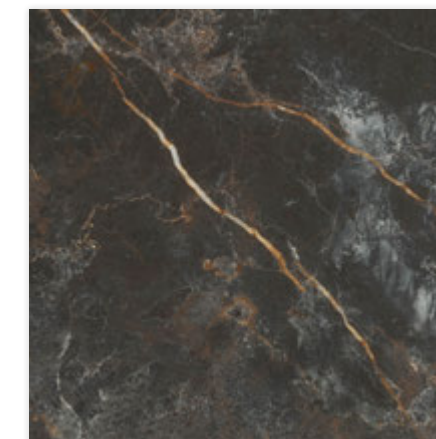

Richstone / Black

600x600 / SJS31F56010D