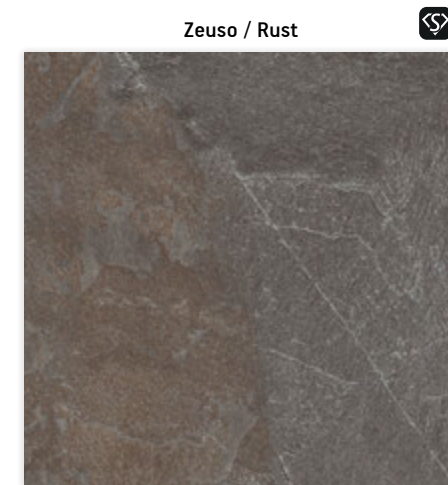

600x600 / SLH57F51210T