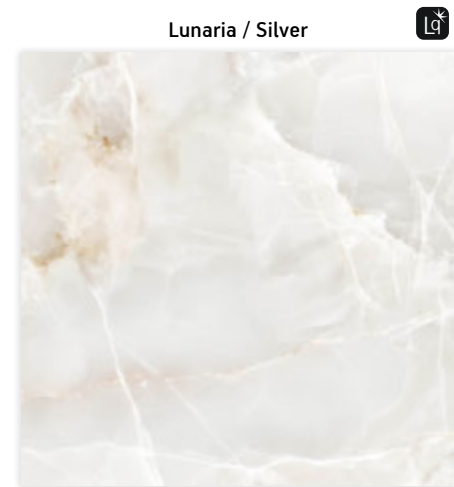

600x600 / SGN25F36010G