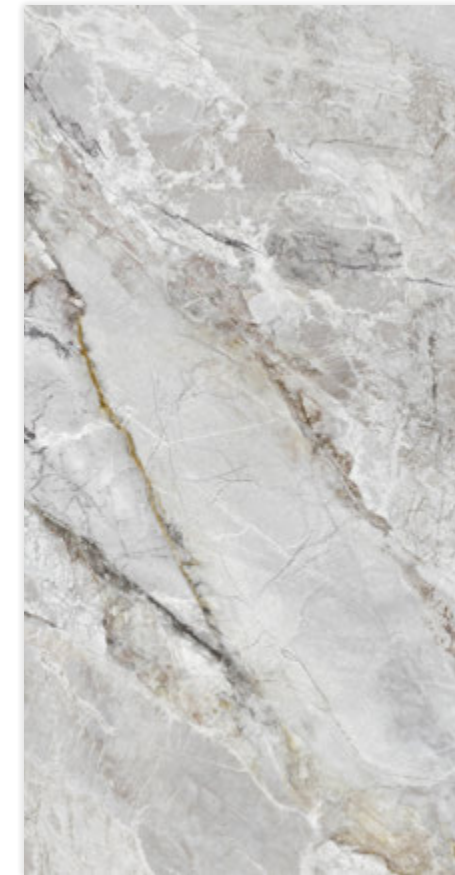

*Scan the QR code for detailed technical information, specifications, and images.
*Скануйте QR-код, щоб отримати детальну технічну інформацію, характеристики та зображення.

Alpina / Silver

1200x600 / SGK25F31210G