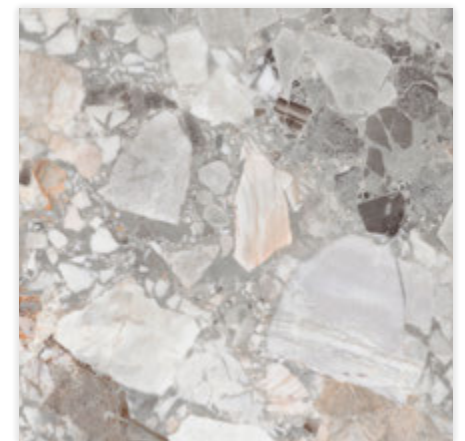

Marcella / White

600x600 / SHK30F36010T