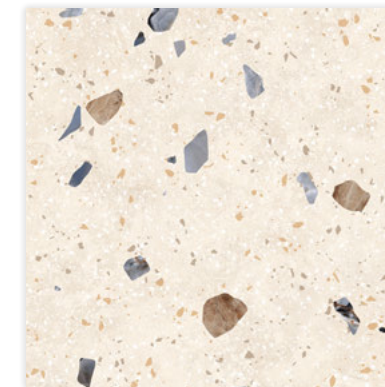

Kompas / Chips Ivory

470x470 / CMX88F32700A