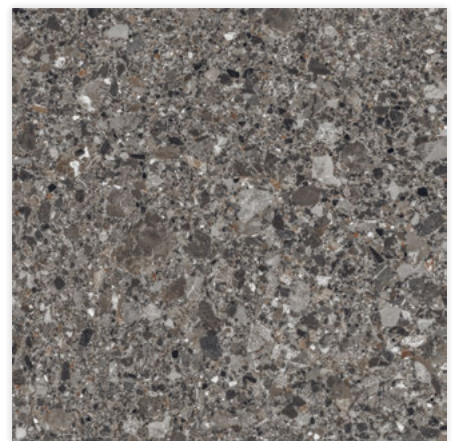

600x600 / SNK42F56010T