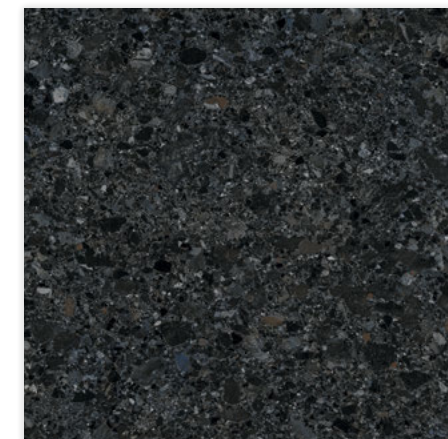

Labradorat / Black