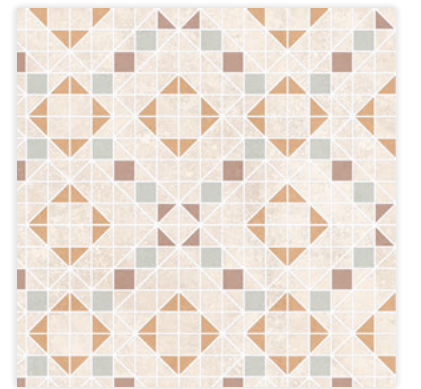

Kompas / Mosaic 20 F/DEC **M**

470x470 / CMX89632700A