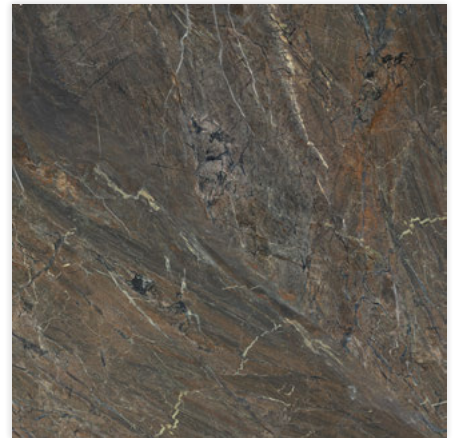

→
LAVAGNA MAT RECT
60x60

*Scan the QR code for detailed technical information, specifications, and images.
*Скануйте QR-код, щоб отримати детальну технічну інформацію, характеристики та зображення.

Lavagna / Anthracite