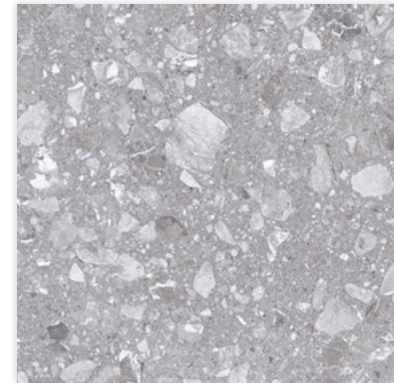

Cosmic / Light Grey **M**

470x470 / SMU22F32700A