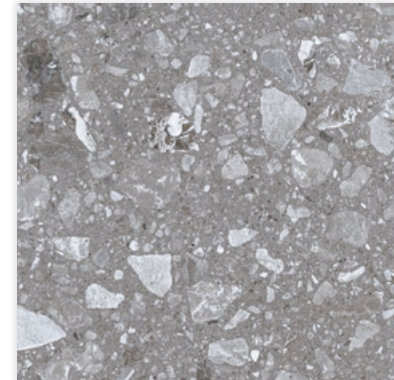

Cosmic / Grey **M**

470x470 / SMU19F32700A