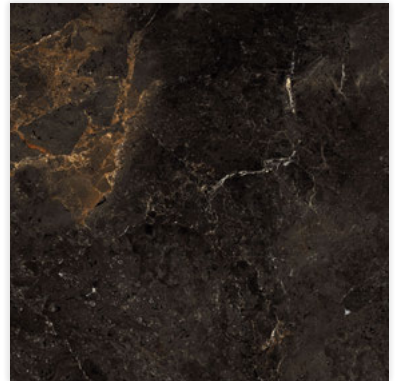

Stone / Black

M