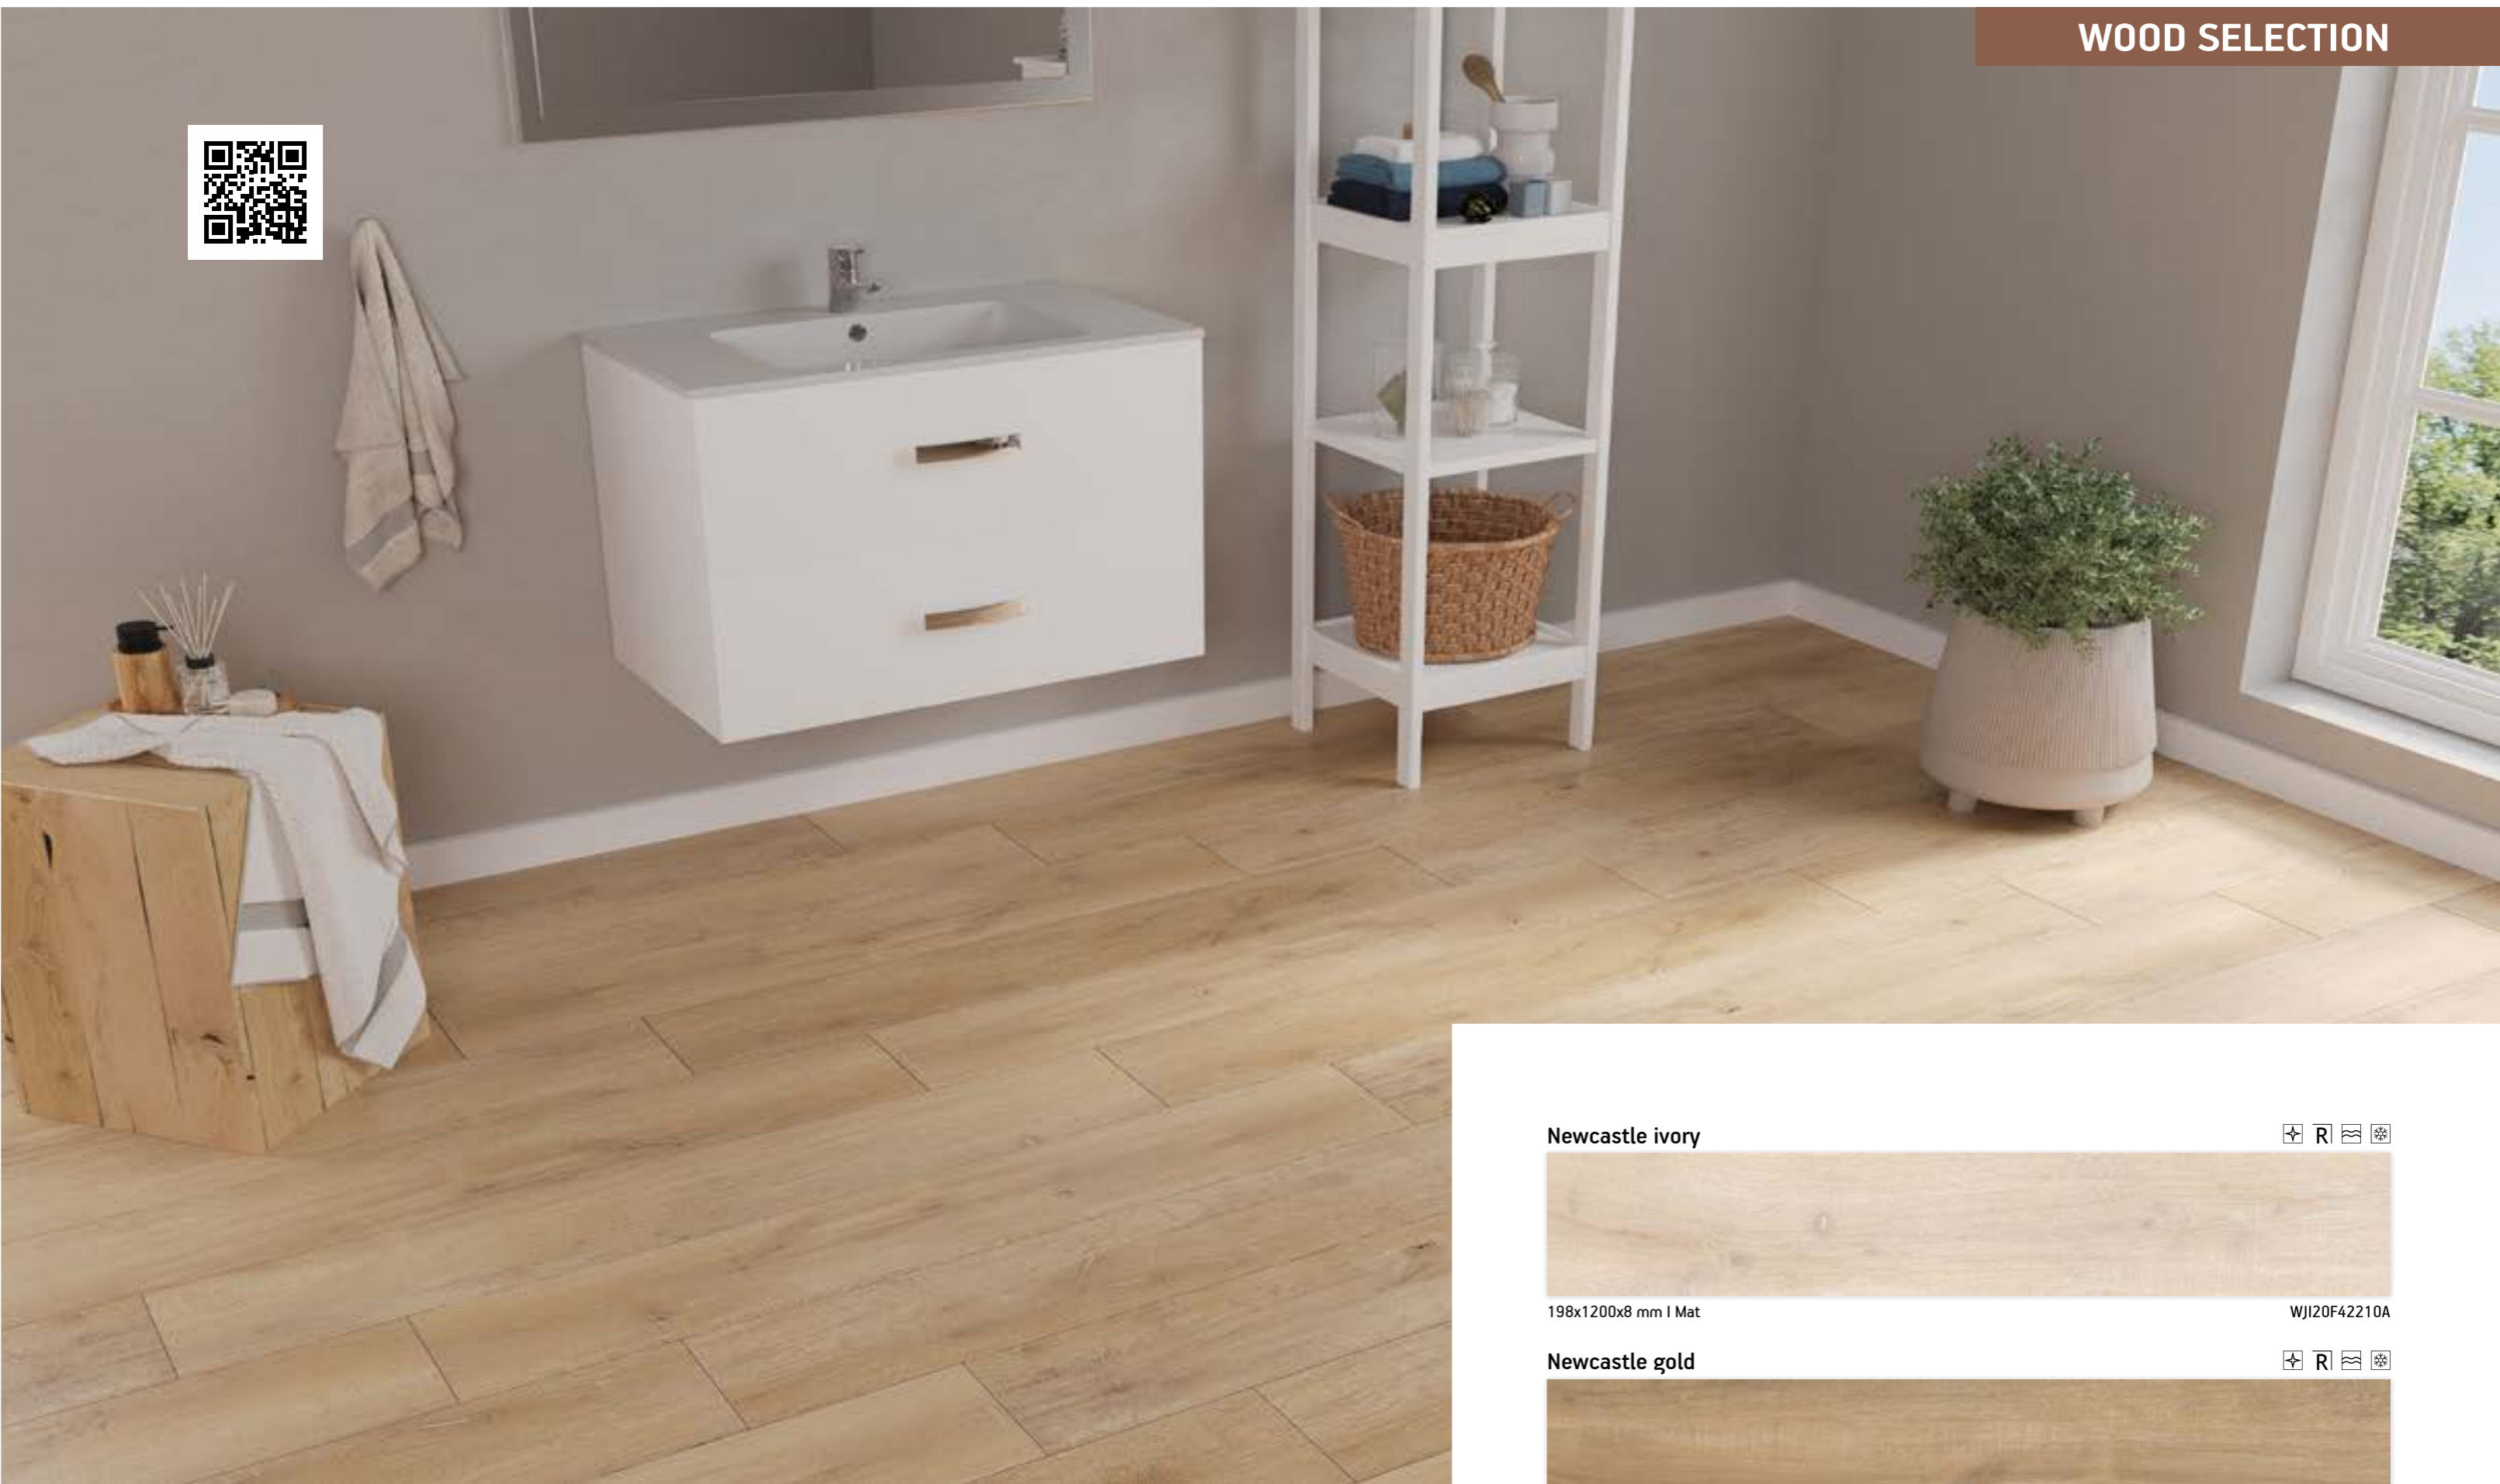

225x900x8 mm | Mat

WEV19F42310A

Woodstock anthracite

225x900x8 mm | Mat

WEV10F42310A

WOODSTOCK

Newcastle ivory

198x1200x8 mm | Mat