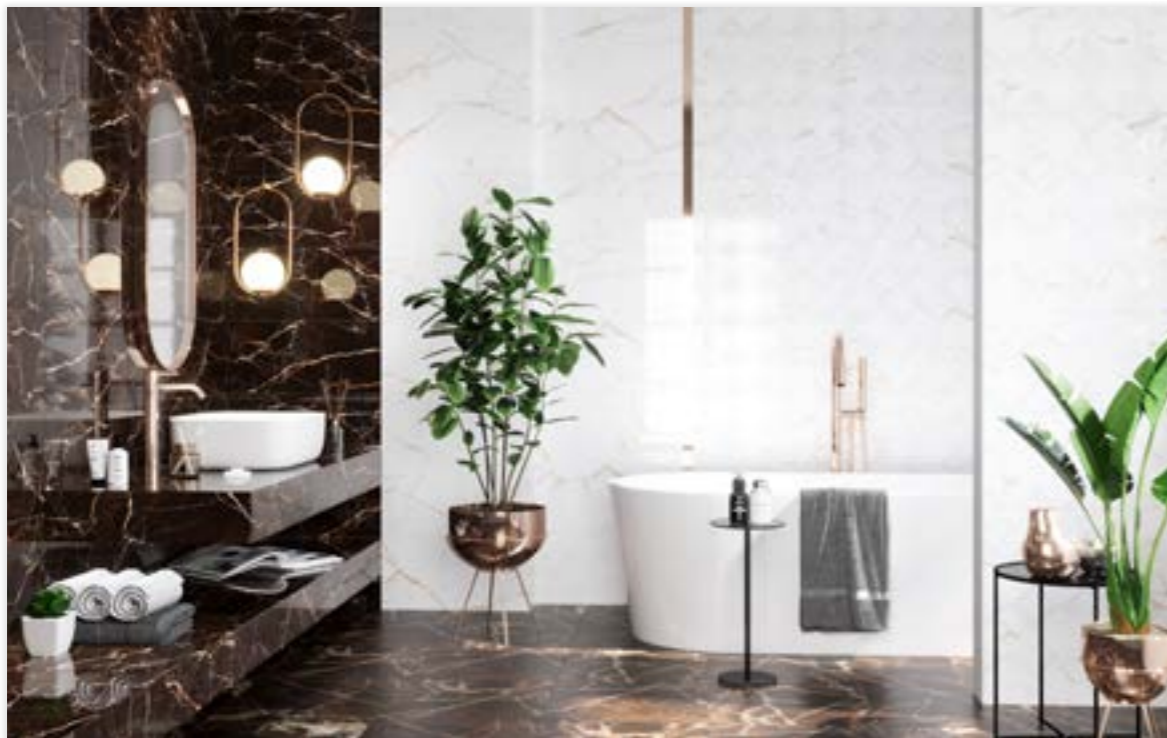

470x470

Betono grey

NEW ▶ 470x470x8 mm | Nat

XKH19F34700V

Betono anthracite

NEW ▶ 470x470x8 mm | Nat

XKH10F34700V

BETONO